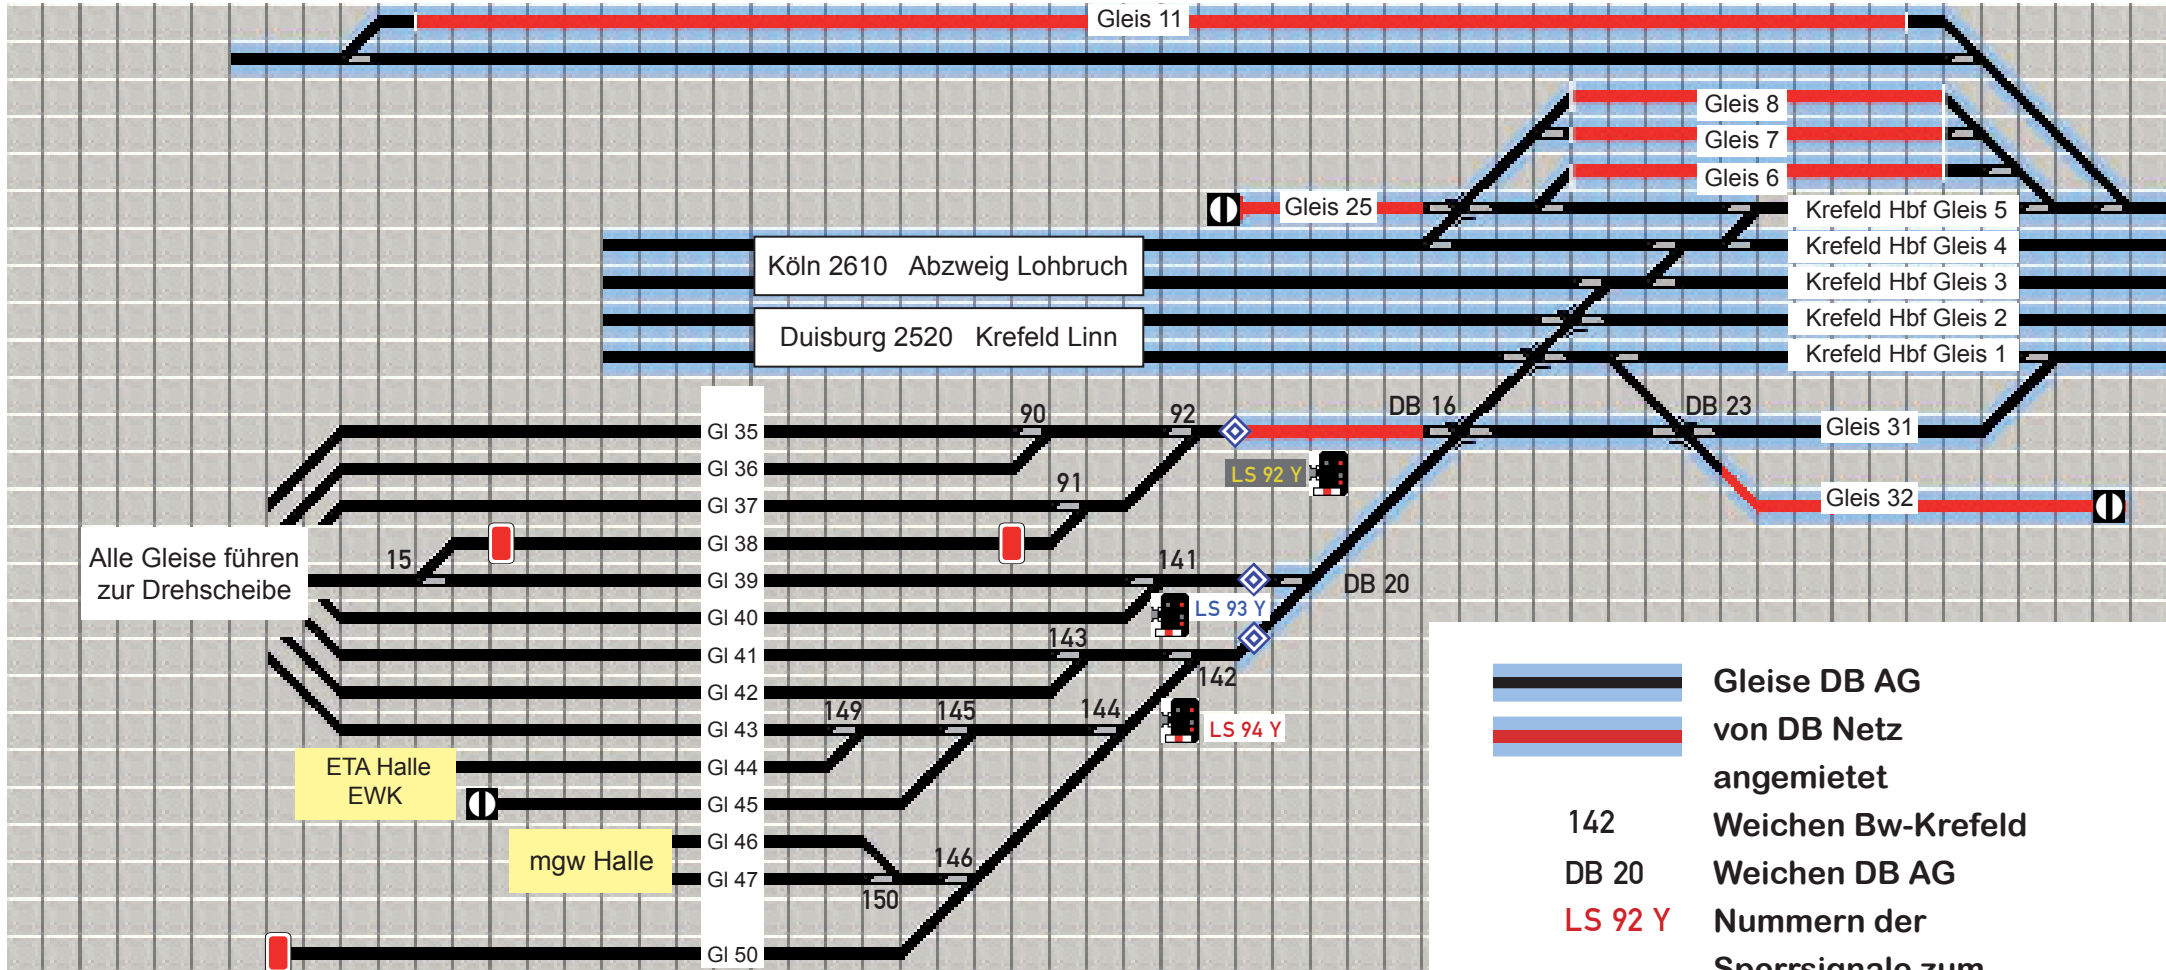

Gleisplan der Serviceeinrichtung

Bahnbetriebswerk Krefeld
 Betriebs-GmbH & Co. KG
 Bahnstraße 48
 47799 Krefeld

Alle Gleise führen zur Drehscheibe

- Gleise DB AG
- von DB Netz angemietet
- 142 Weichen Bw-Krefeld
- DB 20 Weichen DB AG
- LS 92 Y Nummern der Sperrsignale zum An- bzw. Abmelden
- Gleise über 92 Y zu erreichen
- Gleise über 93 Y zu erreichen
- Gleise über 94 Y zu erreichen

Gleislängen:

Gleis 36	110 m	Gleis 42	183 m
Gleis 37	76 m	Gleis 43	102 m nutzbar
Gleis 38	55 m	Gleis 44	ETA Halle
Gleis 39	123 m bis W 15	Gleis 45	80 m
Gleis 39	188 m total	Gleis 46	mgw Halle
Gleis 40	185 m	Gleis 47	mgw Halle
Gleis 41	182 m	Gleis 50	160 m